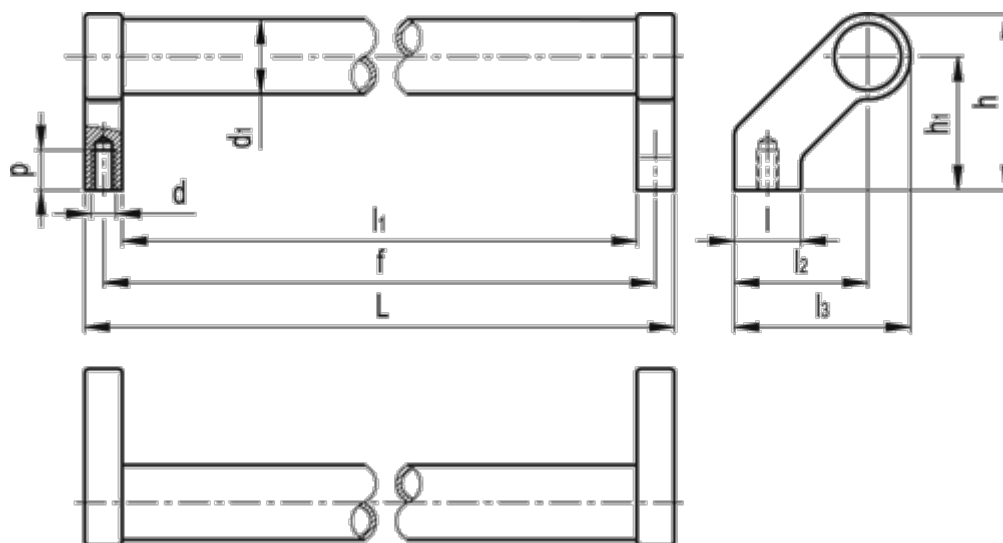

Varenummer: 20138400

Beskrivelse: E+G Rørgreb GN 333-28-400-A-SW

## Mål

$d$  = M8

$l_3$  = 66

$d_1$  = 28

$p$  = 15

$f \pm 0,5$  = 400

Vægt (g) = 500

$h$  = 66

$h_1$  = 50

$L$  = 414

$l_1$  = 386

$l_2$  = 50